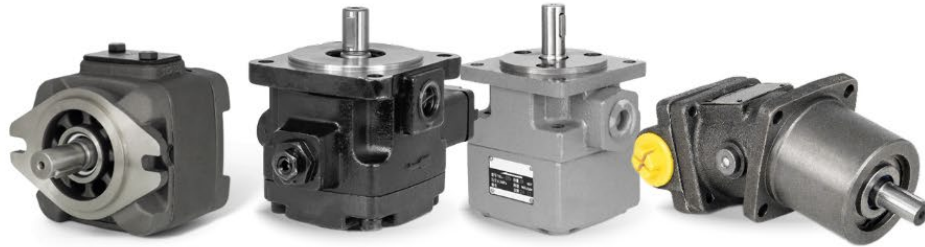

A4VSO и A10VSO

От KEDA HYDRAULIC

ФИЛЬТРЫ ГИДРАВЛИЧЕСКИЕ И ФИЛЬТРОЭЛЕМЕНТЫ

ПРЕДЛАГАЕМ АНАЛОГИ

Hydac

Bosch Rexroth

PALL

Mahle