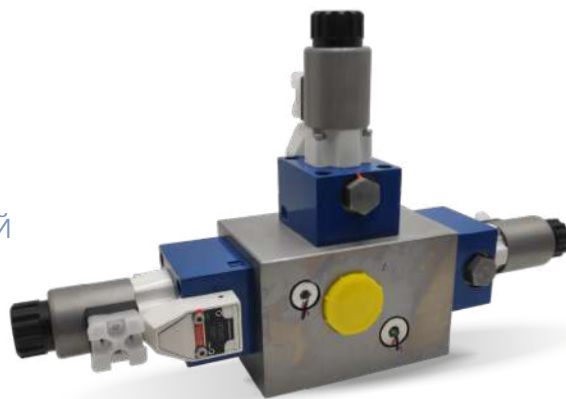

ГИДРОБЛОКИ ПО ТЕХНИЧЕСКОМУ ЗАДАНИЮ ЗАКАЗЧИКА

ПОСТАВЛЯЕМ СПЕЦИАЛЬНЫЕ ГИДРОПАНЕЛИ,
ГИДРАВЛИЧЕСКИЕ БЛОКИ С КЛАПАННОЙ АППАРАТУРОЙ
В СБОРЕ И КОЛЛЕКТОРА ПО ЧЕРТЕЖАМ ЗАКАЗЧИКОВ

ПРЕДЛАГАЕМ УСЛУГИ

- Сервис для гидравлических систем: диагностика, наладка, ремонт
  - Проектирование гидравлических станций и гидроблоков
  - Ответственное хранение